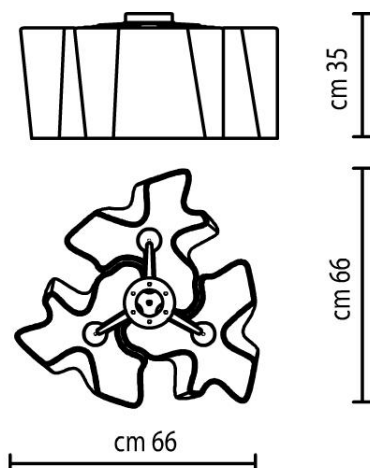

## Logico Soffitto 3x120° 0458 020A

Gerhard Reichert and Michele De Lucchi

### Dimensions

Length (mm)	660
Width (mm)	660
Height (mm)	350